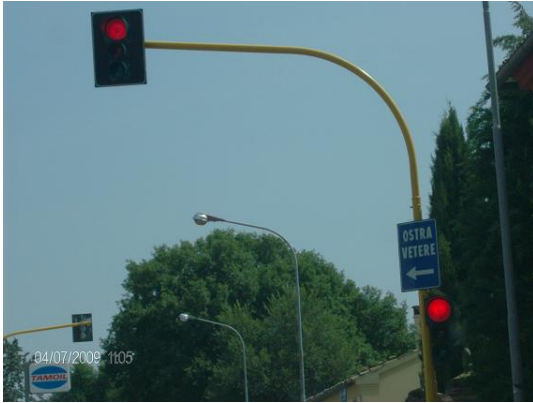

## Il semaforo di Pongelli torna a funzionare

Sabato 04 Luglio 2009 09:31

---

PONGELLI - Dalla associazione di automobilisti "Stradenostre", che si occupa anche della segnaletica stradale oltre che della difesa e tutela degli automobilisti, riceviamo e pubblichiamo la seguente informazione: "Nella mattinata di oggi il semaforo di Pongelli, del quale avevamo segnalato l'interruzione del funzionamento in una precedente nota, è tornato a funzionare dopo appena una giornata di interruzione. La pronta riparazione rimedia a una condizione di insicurezza dell'impianto e che è stata eliminata. Meglio così e speriamo che non si verifichino altre interruzioni, come è già capitato ripetutamente all'impianto semaforico nel passato lontano e recente".